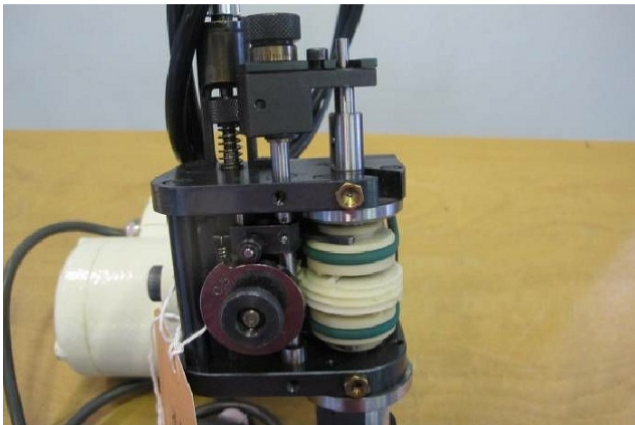

No inventaire 7638

Photos et vidéos HD sur demande.
Caractéristiques techniques (dimensions, poids, etc.) et illustrations sans engagement. Toutes modifications réservées.